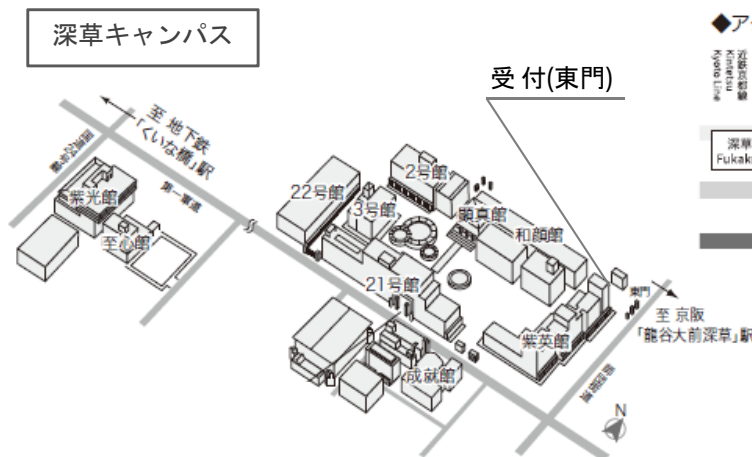

## 10月28日（土） 瀬田キャンパス

10:00～15:30 受付 ■ 智光館前インフォメーション

■ 学生模擬店 10:30～16:00（予定）

※受付でお渡しする「学生模擬店利用券」をご利用ください

## 11月4日（土） 深草キャンパス

10:00～15:30 受付 ■ 東門（予定）

■ 学生模擬店 10:30～16:00（予定）

※受付でお渡しする「学生模擬店利用券」をご利用ください